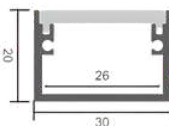

MEDIDAS: 15*30mm
ESPACIO DE CINTA: 11.5mm

ALUMINIO-OPAL

PARA PISO

MODELO: RP1908

MEDIDAS: 19*08mm
ESPACIO DE CINTA: 11.2mm

ALUMINIO-OPAL

MODELO: RP2111

MEDIDAS: 21*11mm
ESPACIO DE CINTA: 12mm

ALUMINIO-OPAL

MODELO: RP2126

MEDIDAS: 21*26mm
ESPACIO DE CINTA: 12mm

ALUMINIO-OPAL

MODELO: RP3020

MEDIDAS: 30*20mm
ESPACIO DE CINTA: 26mm

ALUMINIO-OPAL

PARA ZOCALO

MODELO: PZ7214GO

MEDIDAS: 72*14mm
ESPACIO DE CINTA: 10.6mm

CHAMPAÑA-OPAL

MODELO: PZ8018GO

MEDIDAS: 80*18mm
ESPACIO DE CINTA: 12mm

CHAMPAÑA-OPAL

TRIMLESS

MODELO: TRL1516