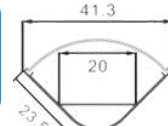

MODELO: V2323

MEDIDAS: 23*23mm
ESPACIO DE CINTA:20mm