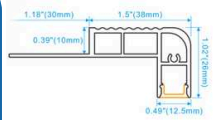

ALUMINIO-OPAL

MODELO: ESC6826

MEDIDAS: 68*26mm
ESPACIO DE CINTA: 9mm

ALUMINIO-OPAL

WATERPROOF

MODELO: RT1813

MEDIDAS: 18*13mm
ESPACIO DE CINTA: 8mm

ALUMINIO-OPAL