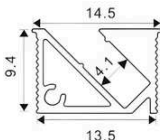

MODELO: FRDW7524

MEDIDAS: 75*24mm
ESPACIO DE CINTA: 21mm

PLATINAS

MODELO: PL1202

MEDIDAS: 12*02mm

MODELO: CZ1420

MEDIDAS: 14*20mm

PERFILES ALUMINIO CON DIFUSOR EN SILICONA

MODELO: FR0609G

MEDIDAS: 06*09mm
ESPACIO DE CINTA: 5mm

GRIS-SILICONA

MODELO: FRV1111

MEDIDAS: 11*11mm
ESPACIO DE CINTA: 5mm

GRIS-SILICONA

MODELO: FR1410G

MEDIDAS: 18*05mm
ESPACIO DE CINTA: 5mm