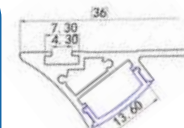

MODELO: V3030

MEDIDAS: 30*30mm
 ESPACIO DE CINTA: 20mm

ALUMINIO-OPAL

MODELO: FRV1111

MEDIDAS: 11*11mm
 ESPACIO DE CINTA: 5mm

GRIS-SILICONA

MODELO: FRV36A

MEDIDAS: 36mm
 ESPACIO DE CINTA:13.5mm