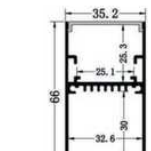

MODELO: R6635

MEDIDAS: 66*35mm
ESPACIO DE CINTA: 25mm