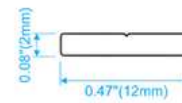

MODELO: FRDW7524

MEDIDAS: 75*24mm
ESPACIO DE CINTA: 21mm

PLATINAS

MODELO: PL1202

MEDIDAS: 12*02mm

MODELO: CZ1420

MEDIDAS: 14*20mm

PERFILES ALUMINIO CON DIFUSOR EN SILICONA