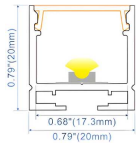

MODELO: 1806 ECO

MEDIDAS: 18*06mm
ESPACIO DE CINTA: 13 mm

ALUMINIO-OPAL

MODELO: 1806

MEDIDAS: 18*06mm
ESPACIO DE CINTA: 13 mm

ALUMINIO-OPAL

CON IMAN

MODELO: RMD1409

MEDIDAS: 14*09mm
ESPACIO DE CINTA: 11.5mm

ALUMINIO-OPAL

MODELO: RM1715

MEDIDAS: 17*15mm
ESPACIO DE CINTA: 13.5mm

ALUMINIO-OPAL

MODELO: R2020

MEDIDAS: 20*20mm
ESPACIO DE CINTA: 17.3mm

Colores disponibles
Perfil: Aluminio-Negro-Blanco
Difusor: Opal-Humo-Cristal-Graseado-Prisma negro y opal