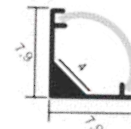

MODELO:RAT1813

MEDIDAS: 18*13mm
 ESPACIO DE CINTA: 15mm

BLANCO-OPAL

**MODELO: V0808**

MEDIDAS: 08*08mm
 ESPACIO DE CINTA:3.5mm

GRIS-OPAL

MODELO: V1616

MEDIDAS: 16*16mm
 ESPACIO DE CINTA: 10mm