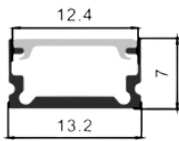

• COLORES PERFILES

• COLORES DIFUSORES

SIN ALETA
(SOBREPONER)

MODELO: R1307

MEDIDAS: 13*07mm
ESPACIO DE CINTA: 7mm

ALUMINIO-OPAL

MODELO: R1509

MEDIDAS: 15*09mm
ESPACIO DE CINTA: 12mm

ALUMINIO-OPAL

MODELO: R1712

MEDIDAS: 17*12mm
ESPACIO DE CINTA: 12.4mm

ALUMINIO-OPAL

MODELO: R2010

MEDIDAS: 20*10mm
ESPACIO DE CINTA: 1805mm

ALUMINIO-OPAL

MODELO: R0809