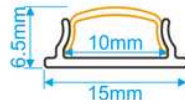

MODELO: 1506

MEDIDAS: 15*06mm
ESPACIO DE CINTA: 13mm