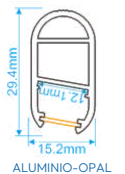

ALUMINIO-OPAL

MODELO: ESC6826

MEDIDAS: 68*26mm
ESPACIO DE CINTA: 9mm

ALUMINIO-OPAL

WATERPROOF

MODELO: RT1813

MEDIDAS: 18*13mm
ESPACIO DE CINTA: 8mm

ALUMINIO-OPAL

MODELO: RT2011

MEDIDAS: 20*11mm
ESPACIO DE CINTA: 13.5mm

ALUMINIO-OPAL

CLOSET

MODELO: CS1430

MEDIDAS: 14*30mm
ESPACIO DE CINTA: 11.5mm

PROMO

MODELO: CS1530

MEDIDAS: 15*30mm
ESPACIO DE CINTA: 11.5mm

ALUMINIO-OPAL

PARA PISO

MODELO: RP1908

MEDIDAS: 19*08mm
ESPACIO DE CINTA: 11.2mm

ALUMINIO-OPAL

MODELO: RP2111

MEDIDAS: 21*11mm
ESPACIO DE CINTA: 12mm