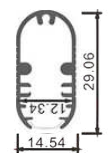

ALUMINIO-OPAL

MODELO: ESC6826

MEDIDAS: 68*26mm
ESPACIO DE CINTA: 9mm

ALUMINIO-OPAL

WATERPROOF

MODELO: RT1813

MEDIDAS: 18*13mm
ESPACIO DE CINTA: 8mm

ALUMINIO-OPAL

MODELO: RT2011

MEDIDAS: 20*11mm
ESPACIO DE CINTA: 13.5mm

ALUMINIO-OPAL

CLOSET

MODELO: CS1430

MEDIDAS: 14*30mm
ESPACIO DE CINTA: 11.5mm

PROMO

MODELO: CS1530

MEDIDAS: 15*30mm
ESPACIO DE CINTA: 11.5mm

ALUMINIO-OPAL

PARA PISO

MODELO: RP1908

MEDIDAS: 19*08mm
ESPACIO DE CINTA: 11.2mm

ALUMINIO-OPAL

MODELO: RP2111

MEDIDAS: 21*11mm
ESPACIO DE CINTA: 12mm