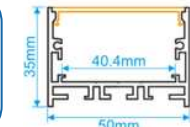

MODELO: R5035

MEDIDAS: 50*35mm
ESPACIO DE CINTA: 40mm