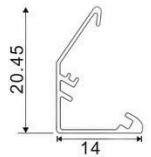

MEDIDAS: 36mm
ESPACIO DE CINTA: 13.5mm

ALUMINIO-OPAL

MODELO: FRDW4818

MEDIDAS: 48*18mm
ESPACIO DE CINTA: 13.5mm

ALUMINIO-OPAL

MODELO: ZC6036

MEDIDAS: 60*36mm
ESPACIO DE CINTA: 9.5mm

BLANCO-OPAL

MODELO: FRDW7524

MEDIDAS: 75*24mm
ESPACIO DE CINTA: 21mm

PLATINAS

MODELO: PL1202

MEDIDAS: 12*02mm

MODELO: CZ1420

MEDIDAS: 14*20mm

PERFILES ALUMINIO CON DIFUSOR EN SILICONA