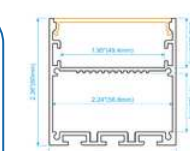

MODELO: R6060

MEDIDAS: 60*60mm
ESPACIO DE CINTA: 49mm