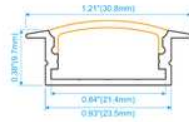

MEDIDAS: 20*20mm
 ESPACIO DE CINTA: 17mm

Colores disponibles

Perfil: Aluminio-Negro-Blanco Difusor: Opal-Glaseado-Pisma negro y opal

MODELO: RA2311

MEDIDAS: 23*11mm
 ESPACIO DE CINTA: 21mm

ALUMINIO-OPAL

MODELO:RA2626