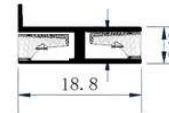

GRIS-SILICONA

MODELO: FR1805G

MEDIDAS: 18*05mm
ESPACIO DE CINTA: 5mm