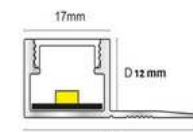

ALUMINIO-OPAL

MODELO: TRL1513S

MEDIDAS: 15*13mm
ESPACIO DE CINTA: 13mm