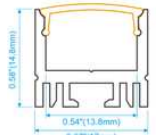

MODELO: RM1715

MEDIDAS: 17*15mm
ESPACIO DE CINTA: 13.5mm