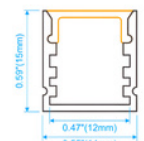

MEDIDAS: 14*15mm
ESPACIO DE CINTA: 12mm

ALUMINIO-OPAL

MODELO: R1707

MEDIDAS: 17*07mm
ESPACIO DE CINTA: 12.5mm

Colores disponibles
Perfil: Aluminio-Negro Difusor: Opal-Humo

MODELO: R1813

MEDIDAS: 18*13mm
ESPACIO DE CINTA: 15.2mm