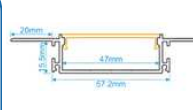

MODELO: TRL4219

MEDIDAS: 42*19mm
ESPACIO DE CINTA: 31mm

ALUMINIO-OPAL

MODELO: TRL5719

MEDIDAS: 57*19mm
ESPACIO DE CINTA: 47mm

ALUMINIO-OPAL

TRL RANURADOS
PARA HACER
CURVAS

MODELO: TRL1913S