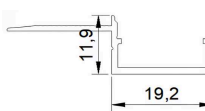

TRL RANURADOS
PARA HACER
CURVAS

MODELO: TRL1913S

MEDIDAS: 19*13mm
ESPACIO DE CINTA: 16mm