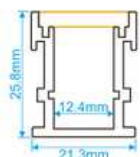

ALUMINIO-OPAL

MODELO: RP2126

MEDIDAS: 21*26mm
ESPACIO DE CINTA: 12mm

ALUMINIO-OPAL

MODELO: RP3020

MEDIDAS: 30*20mm
ESPACIO DE CINTA: 26mm