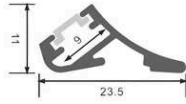

GRIS-OPAL

MODELO: FR2009

MEDIDAS: 20*09mm
ESPACIO DE CINTA: 5mm

ALUMINIO-OPAL

MODELO: FR2411NO

MEDIDAS: 24*11mm
ESPACIO DE CINTA: 7mm

NEGRO-OPAL

MODELO: FRV36A