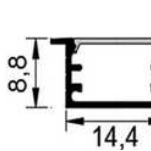

MODELO: RA1409

MEDIDAS: 14*09mm
ESPACIO DE CINTA: 13mm