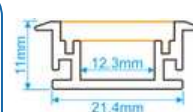

MEDIDAS: 15*30mm
ESPACIO DE CINTA: 11.5mm

ALUMINIO-OPAL

PARA PISO

MODELO: RP1908

MEDIDAS: 19*08mm
ESPACIO DE CINTA: 11.2mm

ALUMINIO-OPAL

MODELO: RP2111

MEDIDAS: 21*11mm
ESPACIO DE CINTA: 12mm