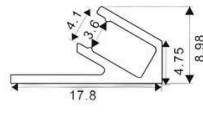

GRIS-SILICONA

MODELO: FR1805G

MEDIDAS: 18*05mm
ESPACIO DE CINTA: 5mm

GRIS-SILICONA

MODELO: FR1809G

MEDIDAS: 18*09mm
ESPACIO DE CINTA: 5mm

GRIS-SILICONA

MODELO: FR2308G