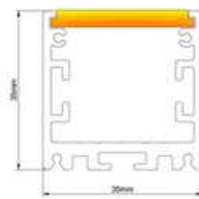

• ANILLO PERFIL ALUMINIO

FABRICAMOS ANILLOS SOBREMEDIDA

PERFILES
PARA HACER
CURVAS CON
DIFUSOR
SILICONADO

• RFD3535