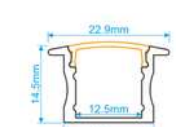

MODELO: RA1715

MEDIDAS: 17*15mm
ESPACIO DE CINTA: 12.5mm