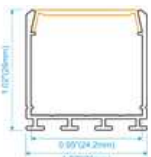

MODELO: R2626

MEDIDAS: 26*26mm
ESPACIO DE CINTA: 24.2mm