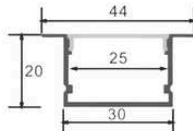

MODELO:RA3020

MEDIDAS: 30*20mm
ESPACIO DE CINTA: 23mm