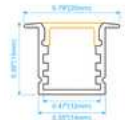

MODELO: RA1415

MEDIDAS: 14*15mm
ESPACIO DE CINTA: 11.5mm