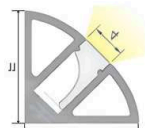

MODELO: V3030

MEDIDAS: 30*30mm
 ESPACIO DE CINTA: 20mm

ALUMINIO-OPAL

MODELO: FRV1111

MEDIDAS: 11*11mm
 ESPACIO DE CINTA: 5mm

GRIS-SILICONA

MODELO: FRV36A

MEDIDAS: 36mm
 ESPACIO DE CINTA:13.5mm