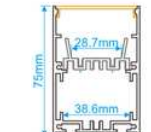

MODELO: R5075

MEDIDAS: 50*75mm
ESPACIO DE CINTA: 28mm