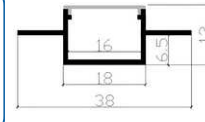

MODELO:RAT1813

MEDIDAS: 18*13mm
 ESPACIO DE CINTA: 15mm

BLANCO-OPAL

**MODELO: V0808**

MEDIDAS: 08*08mm
 ESPACIO DE CINTA:3.5mm

GRIS-OPAL

MODELO: V1616

MEDIDAS: 16*16mm
 ESPACIO DE CINTA: 10mm