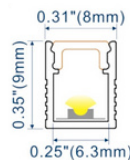

MODELO: R0809

MEDIDAS: 08*09mm
ESPACIO DE CINTA: 6mm