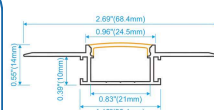

MEDIDAS: 15*16mm
ESPACIO DE CINTA: 12.5mm

ALUMINIO-OPAL

MODELO: TRL1513S

MEDIDAS: 15*13mm
ESPACIO DE CINTA: 13mm

GRIS-OPAL

MODELO: TRL2814

MEDIDAS: 28*14mm
ESPACIO DE CINTA: 20.5mm

ALUMINIO-OPAL