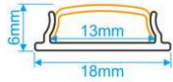

MODELO: 1806 ECO

MEDIDAS: 18*06mm
ESPACIO DE CINTA: 13 mm

ALUMINIO-OPAL

MODELO: 1806

MEDIDAS: 18*06mm
ESPACIO DE CINTA: 13 mm

ALUMINIO-OPAL

CON IMAN

MODELO: RMD1409