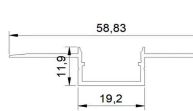

ALUMINIO-OPAL

MODELO: TRL1913D

MEDIDAS: 15*13mm
ESPACIO DE CINTA: 16mm