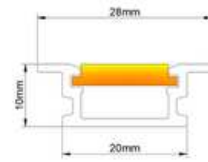

• ANILLO PERFIL ALUMINIO

FABRICAMOS ANILLOS SOBREMEDIDA

PERFILES
PARA HACER
CURVAS CON
DIFUSOR
SILICONADO

• RAFD2010