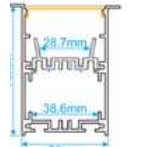

MODELO:RA5075

MEDIDAS: 50*75mm
ESPACIO DE CINTA: 28mm