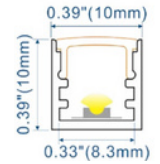

MODELO: R1010

MEDIDAS: 10*10mm
ESPACIO DE CINTA: 8mm