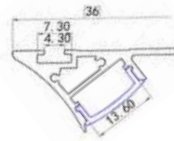

NEGRO-OPAL

MODELO: FRV36A

MEDIDAS: 36mm
ESPACIO DE CINTA: 13.5mm

ALUMINIO-OPAL

MODELO: FRDW4818

MEDIDAS: 48*18mm
ESPACIO DE CINTA: 13.5mm