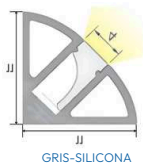

GRIS-SILICONA

MODELO: FRV1111

MEDIDAS: 11*11mm
ESPACIO DE CINTA: 5mm