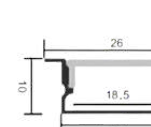

MODELO: RA2010

MEDIDAS: 20*10mm
ESPACIO DE CINTA: 18mm