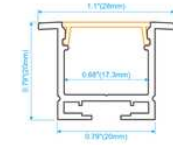

MODELO: RA2020

MEDIDAS: 20*20mm
ESPACIO DE CINTA: 17 mm

Colores disponibles
Perfil: Aluminio-Negro-Blanco
Difusor: Opal-Graseado-Pisma negro y opal