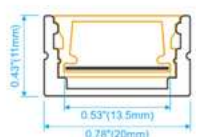

MODELO: RT2011

MEDIDAS: 20*11mm
ESPACIO DE CINTA: 13.5mm

ALUMINIO-OPAL