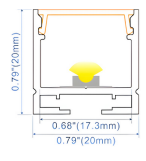

MODELO: R2020

MEDIDAS: 20*20mm
ESPACIO DE CINTA: 17.3mm