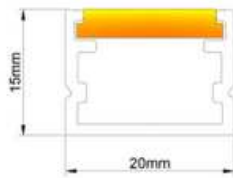

• ANILLO PERFIL ALUMINIO

FABRICAMOS ANILLOS SOBREMEDIDA

PERFILES
PARA HACER
CURVAS CON
DIFUSOR
SILICONADO

• RFD2015