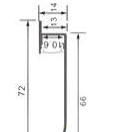

ALUMINIO-OPAL

MODELO: RP2126

MEDIDAS: 21*26mm
ESPACIO DE CINTA: 12mm

ALUMINIO-OPAL

MODELO: RP3020

MEDIDAS: 30*20mm
ESPACIO DE CINTA: 26mm

ALUMINIO-OPAL

PARA ZOCALO

MODELO: PZ7214GO

MEDIDAS: 72*14mm
ESPACIO DE CINTA: 10.6mm

CHAMPAÑA-OPAL

MODELO: PZ8018GO

MEDIDAS: 80*18mm
ESPACIO DE CINTA: 12mm

CHAMPAÑA-OPAL

TRIMLESS

MODELO: TRL1516