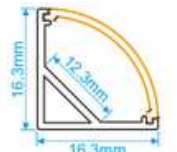

MODELO:RAT1813

MEDIDAS: 18*13mm
 ESPACIO DE CINTA: 15mm

BLANCO-OPAL

**MODELO: V0808**

MEDIDAS: 08*08mm
 ESPACIO DE CINTA:3.5mm

GRIS-OPAL

MODELO: V1616

MEDIDAS: 16*16mm
 ESPACIO DE CINTA: 10mm