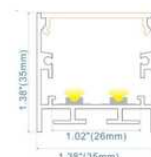

ALUMINIO-OPAL

MODELO: R2626MEDIDAS: 26*26mm
ESPACIO DE CINTA: 24.2mm

ALUMINIO-OPAL

MODELO: R3020MEDIDAS: 30*20mm
ESPACIO DE CINTA: 27mm

ALUMINIO-OPAL

MODELO: R3535MEDIDAS: 35*35mm
ESPACIO DE CINTA: 30mmColores disponibles
Perfil: Aluminio *1 mtr y 2 mtr Difusor: Opal *1 mtr y 2 mtr**MODELO: R5032**MEDIDAS: 50*32mm
ESPACIO DE CINTA: 40mm