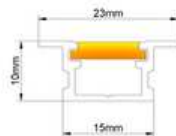

• ANILLO PERFIL ALUMINIO

FABRICAMOS ANILLOS SOBREMEDIDA

PERFILES
PARA HACER
CURVAS CON
DIFUSOR
SILICONADO

• RAFD1510