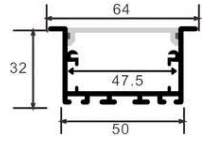

MODELO:RA5032

MEDIDAS: 50*32mm
ESPACIO DE CINTA: 39mm