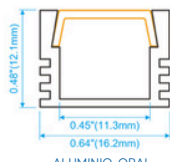

MODELO: R1612

MEDIDAS: 16*12mm
ESPACIO DE CINTA: 12mm