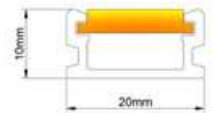

• ANILLO PERFIL ALUMINIO

FABRICAMOS ANILLOS SOBREMEDIDA

PERFILES
PARA HACER
CURVAS CON
DIFUSOR
SILICONADO

• RFD2010