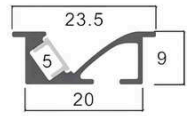

LUZ INDIRECTA

MODELO: FRA1711GO

MEDIDAS: 17*11mm
ESPACIO DE CINTA: 4mm

GRIS-OPAL

MODELO: FR2009

MEDIDAS: 20*09mm
ESPACIO DE CINTA: 5mm

ALUMINIO-OPAL

MODELO: FR2411NO

MEDIDAS: 24*11mm
ESPACIO DE CINTA: 7mm

NEGRO-OPAL

MODELO: FRV36A

MEDIDAS: 36mm
ESPACIO DE CINTA: 13.5mm

ALUMINIO-OPAL

MODELO: FRDW4818

MEDIDAS: 48*18mm
ESPACIO DE CINTA: 13.5mm

ALUMINIO-OPAL

MODELO: ZC6036

MEDIDAS: 60*36mm
ESPACIO DE CINTA: 9.5mm

BLANCO-OPAL

MODELO: FRDW7524

MEDIDAS: 75*24mm
ESPACIO DE CINTA: 21mm

PLATINAS

MODELO: PL1202

MEDIDAS: 12*02mm

MODELO: CZ1420

MEDIDAS: 14*20mm

PERFILES ALUMINIO CON DIFUSOR EN SILICONA

MODELO: FR0609G

MEDIDAS: 06*09mm
ESPACIO DE CINTA: 5mm

GRIS-SILICONA

MODELO: FRV1111

MEDIDAS: 11*11mm
ESPACIO DE CINTA: 5mm

GRIS-SILICONA

MODELO: FR1410G

MEDIDAS: 18*05mm
ESPACIO DE CINTA: 5mm

GRIS-SILICONA

MODELO: FR1805G

MEDIDAS: 18*05mm
ESPACIO DE CINTA: 5mm

GRIS-SILICONA

MODELO: FR1809G

MEDIDAS: 18*09mm
ESPACIO DE CINTA: 5mm

GRIS-SILICONA

MODELO: FR2308G

MEDIDAS: 23*08mm
ESPACIO DE CINTA: 5mm

GRIS-SILICONA

MODELO: FR3612G

MEDIDAS: 36*12mm
ESPACIO DE CINTA: 5mm

GRIS-SILICONA