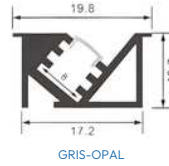

MEDIDAS: 19*13mm
ESPACIO DE CINTA: 16mm

ALUMINIO-OPAL

MODELO: TRL1913D

MEDIDAS: 15*13mm
ESPACIO DE CINTA: 16mm

ALUMINIO-OPAL

LUZ INDIRECTA

MODELO: FRA1711GO

MEDIDAS: 17*11mm
ESPACIO DE CINTA: 4mm