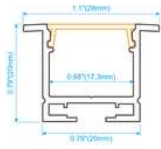

MODELO:RA2020

MEDIDAS: 20*20mm
ESPACIO DE CINTA: 17mm