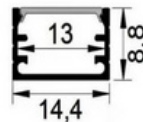

MODELO: R1409

MEDIDAS: 14*09mm
ESPACIO DE CINTA: 13mm