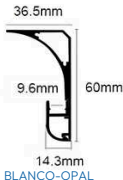

MEDIDAS: 36mm
ESPACIO DE CINTA: 13.5mm

ALUMINIO-OPAL

MODELO: FRDW4818

MEDIDAS: 48*18mm
ESPACIO DE CINTA: 13.5mm

ALUMINIO-OPAL

MODELO: ZC6036

MEDIDAS: 60*36mm
ESPACIO DE CINTA: 9.5mm

BLANCO-OPAL

MODELO: FRDW7524

MEDIDAS: 75*24mm
ESPACIO DE CINTA: 21mm

PLATINAS

MODELO: PL1202

MEDIDAS: 12*02mm

MODELO: CZ1420

MEDIDAS: 14*20mm

PERFILES ALUMINIO CON DIFUSOR EN SILICONA