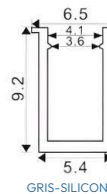

PERFILES ALUMINIO CON DIFUSOR EN SILICONA

MODELO: FR0609G

MEDIDAS: 06*09mm
ESPACIO DE CINTA: 5mm