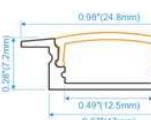

MODELO: RA1707

MEDIDAS: 17*07mm
ESPACIO DE CINTA: 12.5mm