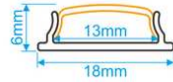

MODELO: 1806 ECO

MEDIDAS: 18*06mm
ESPACIO DE CINTA: 13 mm

ALUMINIO-OPAL

MODELO: 1806

MEDIDAS: 18*06mm
ESPACIO DE CINTA: 13 mm

ALUMINIO-OPAL

CON IMAN

MODELO: RMD1409