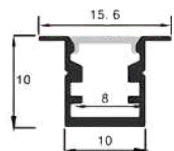

MODELO: RA1009

MEDIDAS: 10*09mm
ESPACIO DE CINTA: 8mm