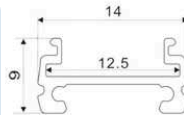

MODELO: RMD1409

MEDIDAS: 14*09mm
ESPACIO DE CINTA: 11.5mm