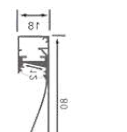

MODELO: PZ7214GO

MEDIDAS: 72*14mm
ESPACIO DE CINTA: 10.6mm

CHAMPAÑA-OPAL

MODELO: PZ8018GO

MEDIDAS: 80*18mm
ESPACIO DE CINTA: 12mm

CHAMPAÑA-OPAL

TRIMLESS

MODELO: TRL1516

MEDIDAS: 15*16mm
ESPACIO DE CINTA: 12.5mm

ALUMINIO-OPAL

MODELO: TRL1513S

MEDIDAS: 15*13mm
ESPACIO DE CINTA: 13mm

GRIS-OPAL

MODELO: TRL2814

MEDIDAS: 28*14mm
ESPACIO DE CINTA: 20.5mm

ALUMINIO-OPAL