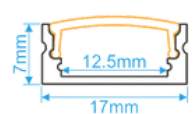

MEDIDAS: 08*09mm
ESPACIO DE CINTA: 6mm

ALUMINIO-OPAL

MODELO: R1409

MEDIDAS: 14*09mm
ESPACIO DE CINTA: 13mm

Colores disponibles
Perfil: Aluminio-Negro Difusor: Opal-Humo

MODELO: R1612

MEDIDAS: 16*12mm
ESPACIO DE CINTA: 12mm

ALUMINIO-OPAL

MODELO: R1715

MEDIDAS: 17*15mm
ESPACIO DE CINTA: 12.5mm

Colores disponibles
Perfil: Aluminio-Negro Difusor: Opal-Humo

MODELO: R1010

MEDIDAS: 10*10mm
ESPACIO DE CINTA: 8mm

ALUMINIO-OPAL

MODELO: R1415

MEDIDAS: 14*15mm
ESPACIO DE CINTA: 12mm

ALUMINIO-OPAL

MODELO: R1707

MEDIDAS: 17*07mm
ESPACIO DE CINTA: 12.5mm

Colores disponibles
Perfil: Aluminio-Negro Difusor: Opal-Humo

MODELO: R1813

MEDIDAS: 18*13mm
ESPACIO DE CINTA: 15.2mm