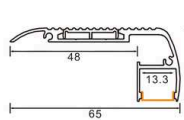

MODELO: 1806 ECO

MEDIDAS: 18*06mm
ESPACIO DE CINTA: 13 mm

ALUMINIO-OPAL

MODELO: 1806

MEDIDAS: 18*06mm
ESPACIO DE CINTA: 13 mm

ALUMINIO-OPAL

CON IMAN

MODELO: RMD1409

MODELO: RA2020

MEDIDAS: 20*20mm
ESPACIO DE CINTA: 17 mm

Colores disponibles
Perfil: Aluminio-Negro-Blanco
Difusor: Opal-Graseado-Pisma negro y opal

ESCALERA

MODELO: ESC6528

MEDIDAS: 65*28mm
ESPACIO DE CINTA: 13.5mm

ALUMINIO-OPAL

MODELO: ESC6826

MEDIDAS: 68*26mm
ESPACIO DE CINTA: 9mm

ALUMINIO-OPAL

WATERPROOF

MODELO: RT1813

MEDIDAS: 18*13mm
ESPACIO DE CINTA: 8mm

ALUMINIO-OPAL