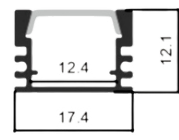

• COLORES PERFILES

• COLORES DIFUSORES

SIN ALETA
(SOBREPONER)

MODELO: R1307

MEDIDAS: 13*07mm
ESPACIO DE CINTA: 7mm

ALUMINIO-OPAL

MODELO: R1509

MEDIDAS: 15*09mm
ESPACIO DE CINTA: 12mm

ALUMINIO-OPAL

MODELO: R1712

MEDIDAS: 17*12mm
ESPACIO DE CINTA: 12.4mm

ALUMINIO-OPAL

MODELO: R2010

MEDIDAS: 20*10mm
ESPACIO DE CINTA: 1805mm

ALUMINIO-OPAL

MODELO: R0809