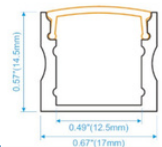

MODELO: R1715

MEDIDAS: 17*15mm
ESPACIO DE CINTA: 12.5mm