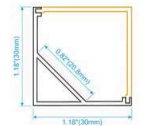

MODELO: V3030

MEDIDAS: 30*30mm
 ESPACIO DE CINTA: 20mm

ALUMINIO-OPAL

MODELO: FRV1111

MEDIDAS: 11*11mm
 ESPACIO DE CINTA: 5mm

GRIS-SILICONA

MODELO: FRV36A

MEDIDAS: 36mm
 ESPACIO DE CINTA:13.5mm