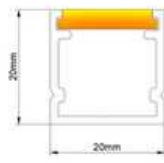

• ANILLO PERFIL ALUMINIO

FABRICAMOS ANILLOS SOBREMEDIDA

PERFILES
PARA HACER
CURVAS CON
DIFUSOR
SILICONADO

• RFD2020