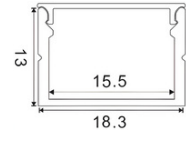

ALUMINIO-OPAL

MODELO: R1712

MEDIDAS: 17*12mm
ESPACIO DE CINTA: 12.4mm

ALUMINIO-OPAL

MODELO: R2010

MEDIDAS: 20*10mm
ESPACIO DE CINTA: 1805mm

ALUMINIO-OPAL

MODELO: R0809

MEDIDAS: 14*15mm
ESPACIO DE CINTA: 12mm

ALUMINIO-OPAL

MODELO: R1707

MEDIDAS: 17*07mm
ESPACIO DE CINTA: 12.5mm

Colores disponibles
Perfil: Aluminio-Negro Difusor: Opal-Humo

MODELO: R1813

MEDIDAS: 18*13mm
ESPACIO DE CINTA: 15.2mm

BLANCO-OPAL

MODELO: R2020

MEDIDAS: 20*20mm
ESPACIO DE CINTA: 17.3mm

Colores disponibles
Perfil: Aluminio-Negro-Blanco Difusor: Opal-Humo-Cristal-Glaseado-Prisma negro y opal

MODELO: R2311

MEDIDAS: 23*11mm
ESPACIO DE CINTA: 21mm