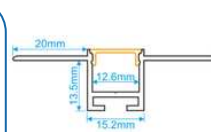

MODELO: PZ7214GO

MEDIDAS: 72*14mm
ESPACIO DE CINTA: 10.6mm

CHAMPAÑA-OPAL

MODELO: PZ8018GO

MEDIDAS: 80*18mm
ESPACIO DE CINTA: 12mm

CHAMPAÑA-OPAL

TRIMLESS

MODELO: TRL1516

MEDIDAS: 15*16mm
ESPACIO DE CINTA: 12.5mm

ALUMINIO-OPAL

MODELO: TRL1513S

MEDIDAS: 15*13mm
ESPACIO DE CINTA: 13mm

GRIS-OPAL

MODELO: TRL2814

MEDIDAS: 28*14mm
ESPACIO DE CINTA: 20.5mm

ALUMINIO-OPAL