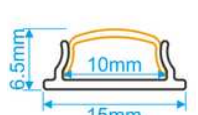

MODELO: 1506

MEDIDAS: 15*06mm
ESPACIO DE CINTA: 13 mm