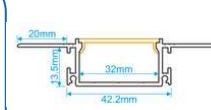

ALUMINIO-OPAL

MODELO: TRL4219

MEDIDAS: 42*19mm
ESPACIO DE CINTA: 31mm