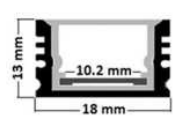

ALUMINIO-OPAL

MODELO: ESC6826

MEDIDAS: 68*26mm
ESPACIO DE CINTA: 9mm

ALUMINIO-OPAL

WATERPROOF

MODELO: RT1813

MEDIDAS: 18*13mm
ESPACIO DE CINTA: 8mm

ALUMINIO-OPAL