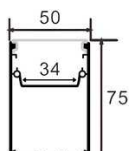

MODELO: R5075ECO

MEDIDAS: 50*75mm
ESPACIO DE CINTA: 34mm