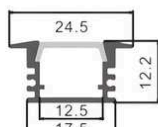

MODELO: RA1712

MEDIDAS: 17*12mm
ESPACIO DE CINTA: 12.5mm