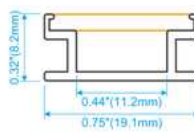

MEDIDAS: 15*30mm
ESPACIO DE CINTA: 11.5mm

ALUMINIO-OPAL

PARA PISO

MODELO: RP1908

MEDIDAS: 19*08mm
ESPACIO DE CINTA: 11.2mm

ALUMINIO-OPAL

MODELO: RP2111

MEDIDAS: 21*11mm
ESPACIO DE CINTA: 12mm