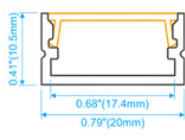

ALUMINIO-OPAL

MODELO: R1712

MEDIDAS: 17*12mm
ESPACIO DE CINTA: 12.4mm

ALUMINIO-OPAL

MODELO: R2010

MEDIDAS: 20*10mm
ESPACIO DE CINTA: 1805mm

ALUMINIO-OPAL

MODELO: R0809