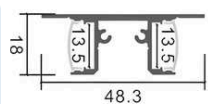

MEDIDAS: 36mm
ESPACIO DE CINTA: 13.5mm

ALUMINIO-OPAL

MODELO: FRDW4818

MEDIDAS: 48*18mm
ESPACIO DE CINTA: 13.5mm

ALUMINIO-OPAL

MODELO: ZC6036

MEDIDAS: 60*36mm
ESPACIO DE CINTA: 9.5mm

BLANCO-OPAL