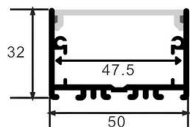

MEDIDAS: 14*15mm
ESPACIO DE CINTA: 12mm

ALUMINIO-OPAL

MODELO: R1707

MEDIDAS: 17*07mm
ESPACIO DE CINTA: 12.5mm

Colores disponibles
Perfil: Aluminio-Negro Difusor: Opal-Humo

MODELO: R1813

MEDIDAS: 18*13mm
ESPACIO DE CINTA: 15.2mm

BLANCO-OPAL

MODELO: R2020

MEDIDAS: 20*20mm
ESPACIO DE CINTA: 17.3mm

Colores disponibles
Perfil: Aluminio-Negro-Blanco Difusor: Opal-Humo-Cristal-Glaseado-Prisma negro y opal

MODELO: R2311

MEDIDAS: 23*11mm
ESPACIO DE CINTA: 21mm

ALUMINIO-OPAL

MODELO: R2626MEDIDAS: 26*26mm
ESPACIO DE CINTA: 24.2mm

ALUMINIO-OPAL

MODELO: R3020MEDIDAS: 30*20mm
ESPACIO DE CINTA: 27mm

ALUMINIO-OPAL

MODELO: R3535MEDIDAS: 35*35mm
ESPACIO DE CINTA: 30mmColores disponibles
Perfil: Aluminio *1 mtr y 2 mtr Difusor: Opal *1 mtr y 2 mtr**MODELO: R5032**MEDIDAS: 50*32mm
ESPACIO DE CINTA: 40mm