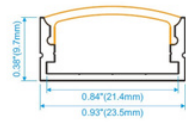

BLANCO-OPAL

MODELO: R2020

MEDIDAS: 20*20mm
ESPACIO DE CINTA: 17.3mm

Colores disponibles
Perfil: Aluminio-Negro-Blanco Difusor: Opal-Humo-Cristal-Glaseado-Prisma negro y opal

MODELO: R2311

MEDIDAS: 23*11mm
ESPACIO DE CINTA: 21mm

ALUMINIO-OPAL

MODELO: R2626MEDIDAS: 26*26mm
ESPACIO DE CINTA: 24.2mm

ALUMINIO-OPAL

MODELO: R3020MEDIDAS: 30*20mm
ESPACIO DE CINTA: 27mm

ALUMINIO-OPAL

MODELO: R3535MEDIDAS: 35*35mm
ESPACIO DE CINTA: 30mmColores disponibles
Perfil: Aluminio *1 mtr y 2 mtr Difusor: Opal *1 mtr y 2 mtr**MODELO: R5032**MEDIDAS: 50*32mm
ESPACIO DE CINTA: 40mm