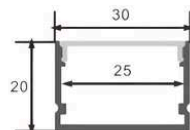

MODELO: R3020

MEDIDAS: 30*20mm
ESPACIO DE CINTA: 27mm