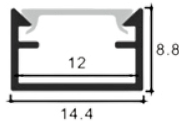

• COLORES PERFILES

• COLORES DIFUSORES

SIN ALETA
(SOBREPONER)

MODELO: R1307

MEDIDAS: 13*07mm
ESPACIO DE CINTA: 7mm

ALUMINIO-OPAL

MODELO: R1509

MEDIDAS: 15*09mm
ESPACIO DE CINTA: 12mm

ALUMINIO-OPAL

MODELO: R1712

MEDIDAS: 17*12mm
ESPACIO DE CINTA: 12.4mm

ALUMINIO-OPAL

MODELO: R2010

MEDIDAS: 20*10mm
ESPACIO DE CINTA: 1805mm

ALUMINIO-OPAL

MODELO: R0809