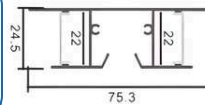

MEDIDAS: 36mm
ESPACIO DE CINTA: 13.5mm

ALUMINIO-OPAL

MODELO: FRDW4818

MEDIDAS: 48*18mm
ESPACIO DE CINTA: 13.5mm

ALUMINIO-OPAL

MODELO: ZC6036

MEDIDAS: 60*36mm
ESPACIO DE CINTA: 9.5mm

BLANCO-OPAL

MODELO: FRDW7524

MEDIDAS: 75*24mm
ESPACIO DE CINTA: 21mm

PLATINAS

MODELO: PL1202

MEDIDAS: 12*02mm

MODELO: CZ1420

MEDIDAS: 14*20mm

PERFILES ALUMINIO CON DIFUSOR EN SILICONA