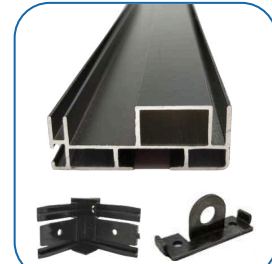

• PERFILES ALUMINIO

PS5515
COD:7800170

PS3018
COD:7800172

PS8212
COD:7800217

PS11035
COD:7800284

• MARCOS PASAMENSAJES

- DISPONIBLE EN
- VARIAS MEDIDAS:

- 64*16cm
- 96*16cm
- 128*16cm