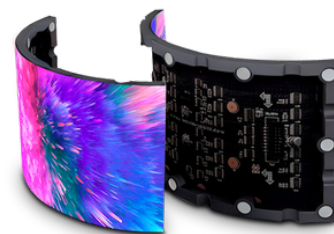

• MODULO MONOCOLOR DIP P10 INTERIOR Y EXTERIOR

INTERIOR

COLORES	MEDIDAS	PIXELES
BLANCO AMARILLO AZUL ROJO VERDE	32 x 16 CM	32 ANCHO 16 ALTO

EXTERIOR

• SMD P10 EXTERIOR MONOCOLOR

COLORES	MEDIDAS	PIXELES
FUSCIA AMARILLO AZUL ROJO VERDE BLANCO	32 X 16 CM	32 ANCHO 16 ALTO

• MODULO PANTALLA FLEXIBLE RGB

- 32X16CM 80X40 PIXELES
P4 INDOOR

• MODULOS RGB

REFERENCIA	MEDIDAS	PIXELES
• 7800376-P2 RGB INTERIOR	32*16CM	160*80PIX
• 7800375-P4 RGB INTERIOR	32*16CM	80*40PIX
• 3050069-P10 RGB EXTERIOR	32*16CM	32*16PIX
• 3050058-P8 RGB EXTERIOR	25.6*12.8CM	32*16PIX