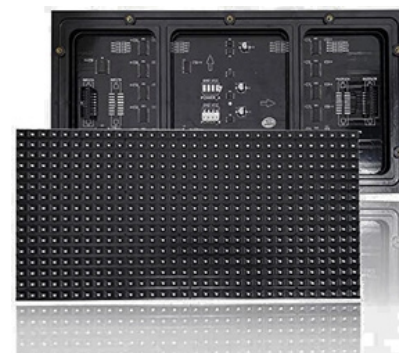

• MODULO MONOCOLOR DIP P10 INTERIOR Y EXTERIOR

INTERIOR

COLORES	MEDIDAS	PIXELES
BLANCO AMARILLO AZUL ROJO VERDE	32 x 16 CM	32 ANCHO 16 ALTO

EXTERIOR

• SMD P10 EXTERIOR MONOCOLOR

COLORES	MEDIDAS	PIXELES
FUSCIA AMARILLO AZUL ROJO VERDE BLANCO	32 X 16 CM	32 ANCHO 16 ALTO

• MODULO PANTALLA FLEXIBLE RGB

- 32X16CM 80X40 PIXELES
P4 INDOOR

• MODULOS RGB

REFERENCIA	MEDIDAS	PIXELES
• 7800376-P2 RGB INTERIOR	32*16CM	160*80PIX
• 7800375-P4 RGB INTERIOR	32*16CM	80*40PIX
• 3050069-P10 RGB EXTERIOR	32*16CM	32*16PIX
• 3050058-P8 RGB EXTERIOR	25.6*12.8CM	32*16PIX