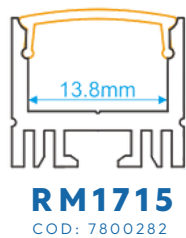

CON IMAN:

OPCIONES:

PERFIL	DIFUSOR	CODIGO
ALUMINIO	-	7800513
NEGRO	-	7800519
BLANCO	-	7800516
-	PRIS. NEGRO	7800537
-	CRISTAL	7800508
-	OPAL	7800523
-	GLASEADO	7800522
-	PRIS.OPAL	7800538

OPCIONES:

PERFIL	DIFUSOR	CODIGO
ALUMINIO	-	7800505
NEGRO	-	7800511
BLANCO	-	7800507
-	OPAL	7800506
-	HUMO	7800512

ESCALERA:

WATERPROOF:

CLOSET:

PARA PISO:

PARA ZOCALO: