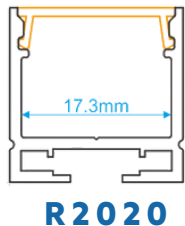

## CON IMAN:

OPCIONES:

PERFIL	DIFUSOR	CODIGO
ALUMINIO	-	7800513
NEGRO	-	7800519
BLANCO	-	7800516
-	PRIS. NEGRO	7800537
-	CRISTAL	7800508
-	OPAL	7800523
-	GLASEADO	7800522
-	PRIS.OPAL	7800538

OPCIONES:

PERFIL	DIFUSOR	CODIGO
ALUMINIO	-	7800505
NEGRO	-	7800511
BLANCO	-	7800507
-	OPAL	7800506
-	HUMO	7800512