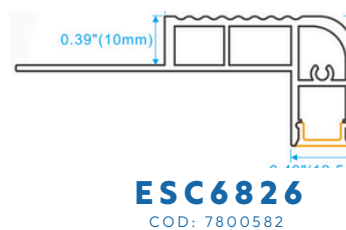

CON IMAN:

OPCIONES:

PERFIL	DIFUSOR	CODIGO
ALUMINIO	-	7800513
NEGRO	-	7800519
BLANCO	-	7800516
-	PRIS. NEGRO	7800537
-	CRISTAL	7800508
-	OPAL	7800523
-	GLASEADO	7800522
-	PRIS.OPAL	7800538

OPCIONES:

PERFIL	DIFUSOR	CODIGO
ALUMINIO	-	7800505
NEGRO	-	7800511
BLANCO	-	7800507
-	OPAL	7800506
-	HUMO	7800512

ESCALERA:

WATERPROOF:

CLOSET:

PARA PISO:

PARA ZOCALO: