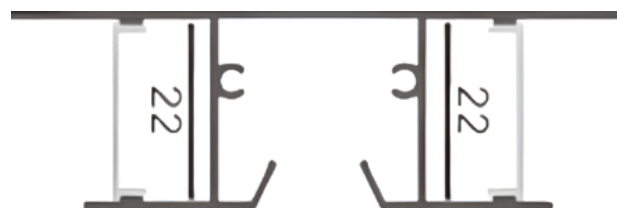

FRDW7524

OPCIONES:

PERFIL	DIFUSOR	CODIGO
ALUMINIO	OPAL	7800476
-	CRISTAL	7800541

PLATINAS: