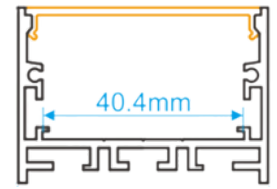

R5035
OPCIONES:

PERFIL	DIFUSOR	CODIGO
ALUMINIO	OPAL	7800249
BLANCO	-	7800573
NEGRO	-	7800574
-	OPAL	7800575
-	HUMO	7800576