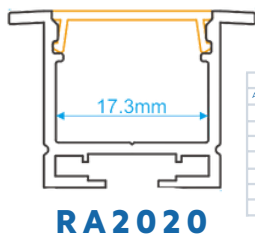

CON IMAN:

OPCIONES:

PERFIL	DIFUSOR	CODIGO
ALUMINIO	-	7800513
NEGRO	-	7800519
BLANCO	-	7800516
-	PRIS. NEGRO	7800537
-	CRISTAL	7800508
-	OPAL	7800523
-	GLASEADO	7800522
-	PRIS.OPAL	7800538

OPCIONES:

PERFIL	DIFUSOR	CODIGO
ALUMINIO	-	7800505
NEGRO	-	7800511
BLANCO	-	7800507
-	OPAL	7800506
-	HUMO	7800512

ESCALERA:

WATERPROOF:

CLOSET:

PARA PISO:

PARA ZOCALO: