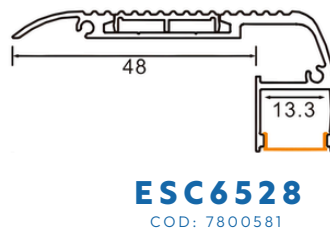

CON IMAN:

OPCIONES:

PERFIL	DIFUSOR	CODIGO
ALUMINIO	-	7800513
NEGRO	-	7800519
BLANCO	-	7800516
-	PRIS. NEGRO	7800537
-	CRISTAL	7800508
-	OPAL	7800523
-	GLASEADO	7800522
-	PRIS.OPAL	7800538

OPCIONES:

PERFIL	DIFUSOR	CODIGO
ALUMINIO	-	7800505
NEGRO	-	7800511
BLANCO	-	7800507
-	OPAL	7800506
-	HUMO	7800512

ESCALERA:

WATERPROOF:

CLOSET:

PARA PISO:

PARA ZOCALO: