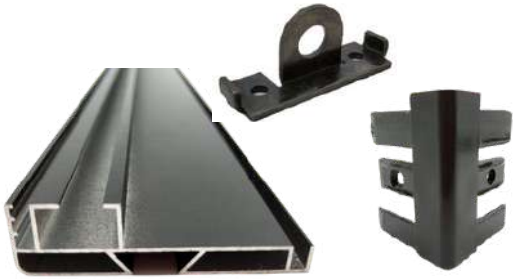

• CONVERTORES

DC-DC 5V@10 Amp
COD:3050130

DC-DC 5V@20 Amp
COD:3050132

• PERFILES ALUMINIO

PS5515

COD:7800170

PS3018

COD:7800172